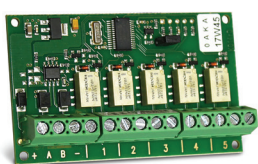

VEZÉRLŐMODULOK

Kiegészítő bővítő modulok

auxi relay
bővítő modul